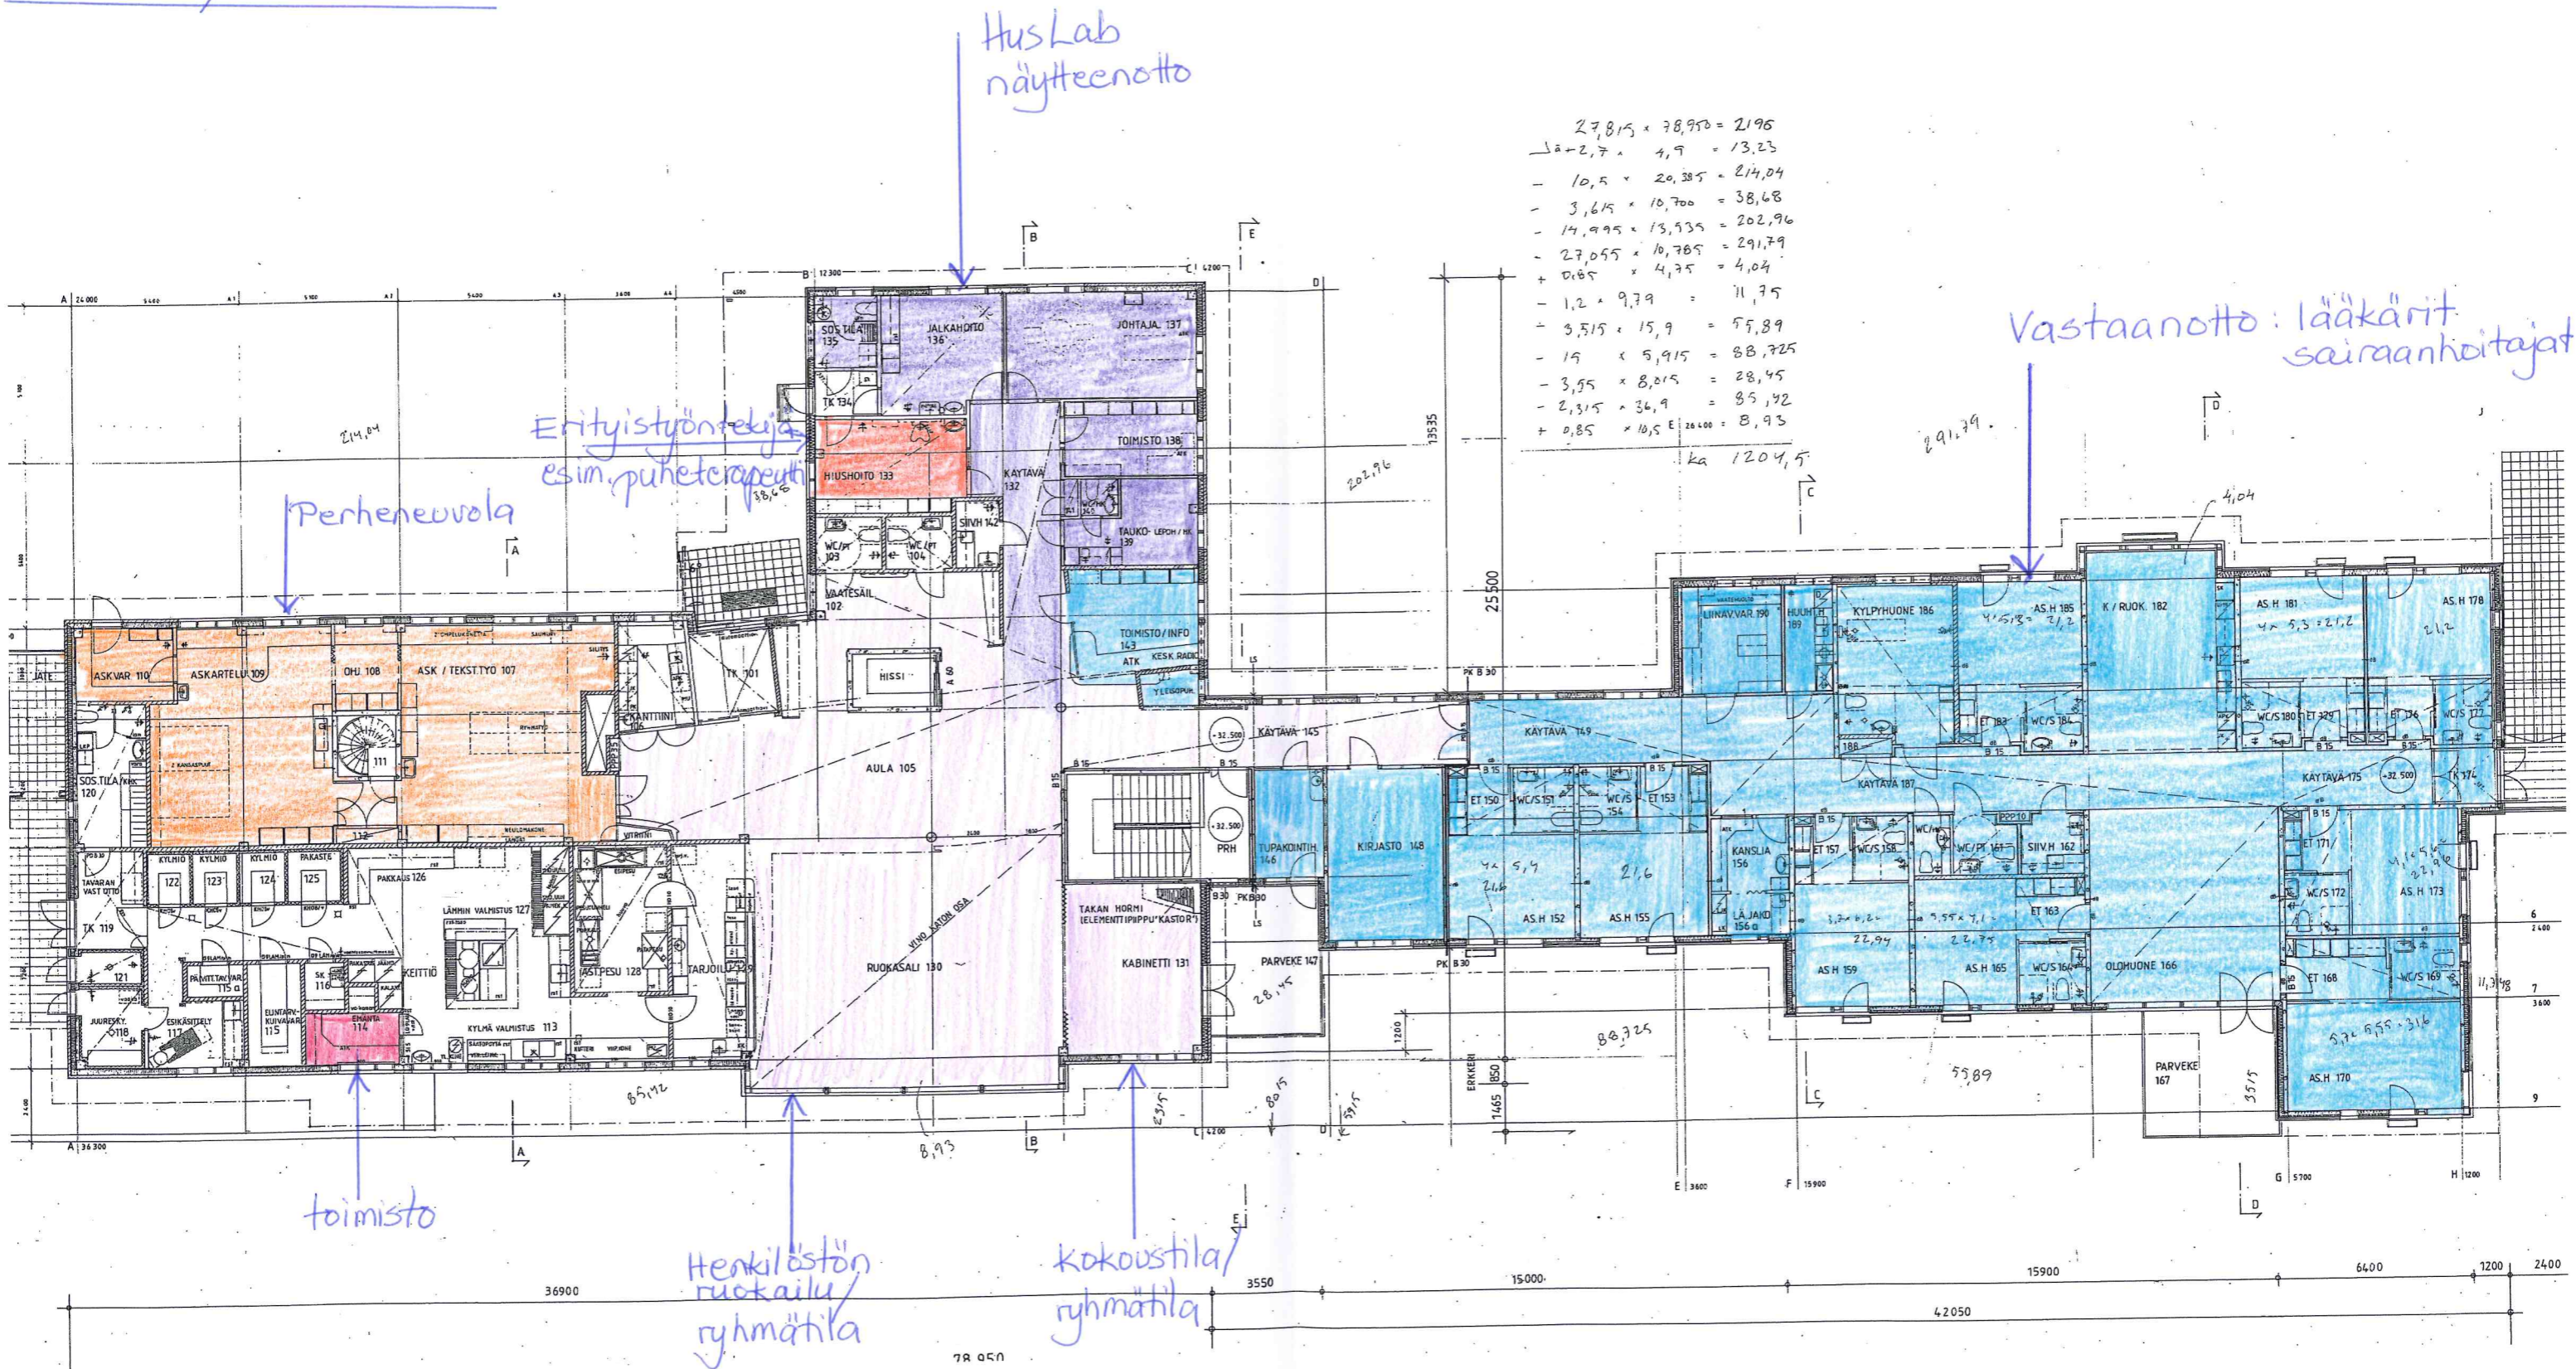

# Villa Breda, yläkerta

## TK väistö/luonnos

+ LISÄKSI ERI TILAT :

SUUN TERV. HUOLTO + VÄLINEHUOLTO

KOTIHOITO

Villa Breda, alakerta

TK väistö, luonnos

HUOM. SISENNYSMITAT MITTALINJAN ALAPUOL. TARK. SOKKELIN ULKOPINNAN JA YLÄPUOLISEN SEINÄN ULKOPINNAN EROTUSTA!