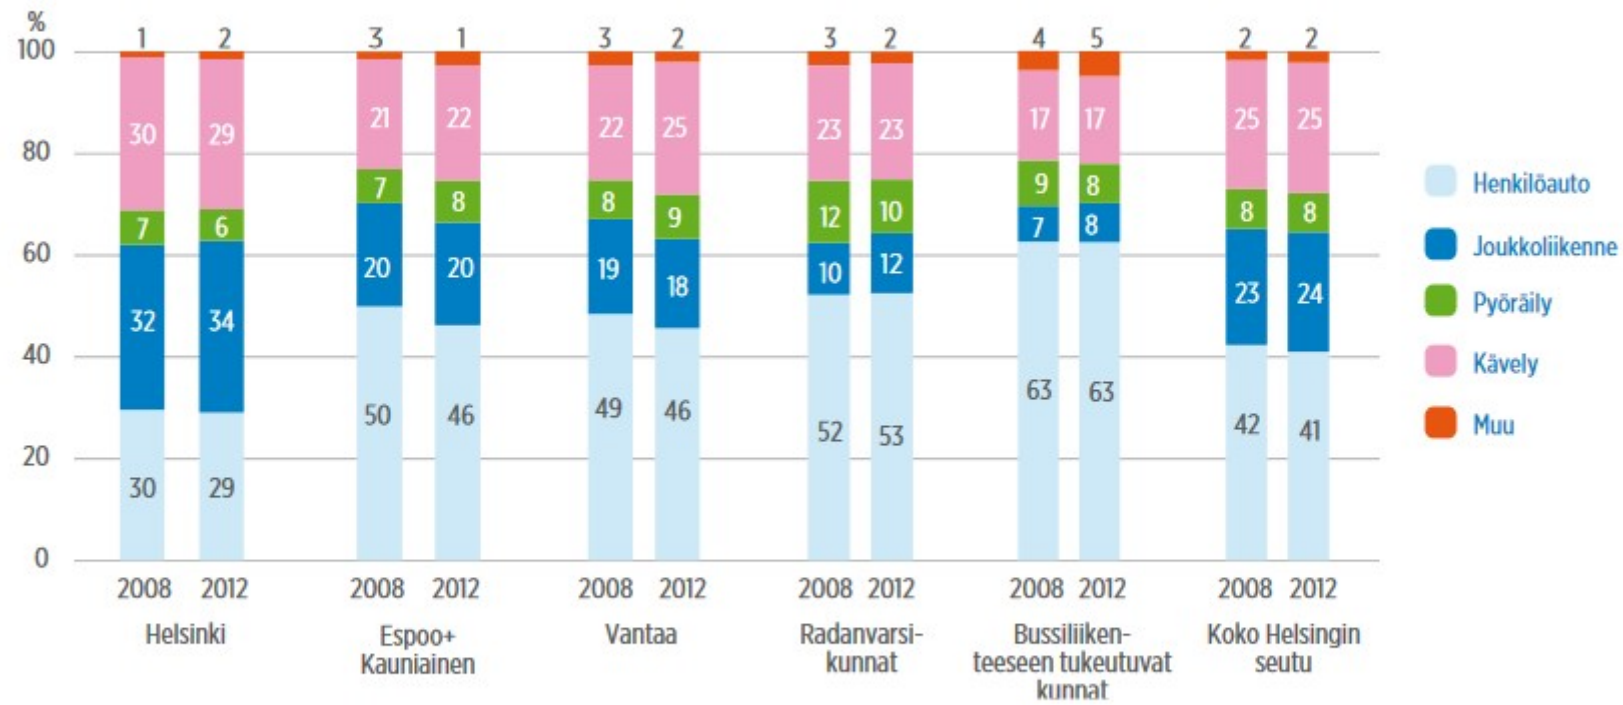

Kulikutapajakauma Helsingin seudulla vuonna 2008 ja 2012

Kulikutapajakauma asuinpaikan ja matkamäärän mukaan (Helsingin seudun sisäiset matkat) ¹⁰.

¹⁰) Liikkumistutkimus 2012.