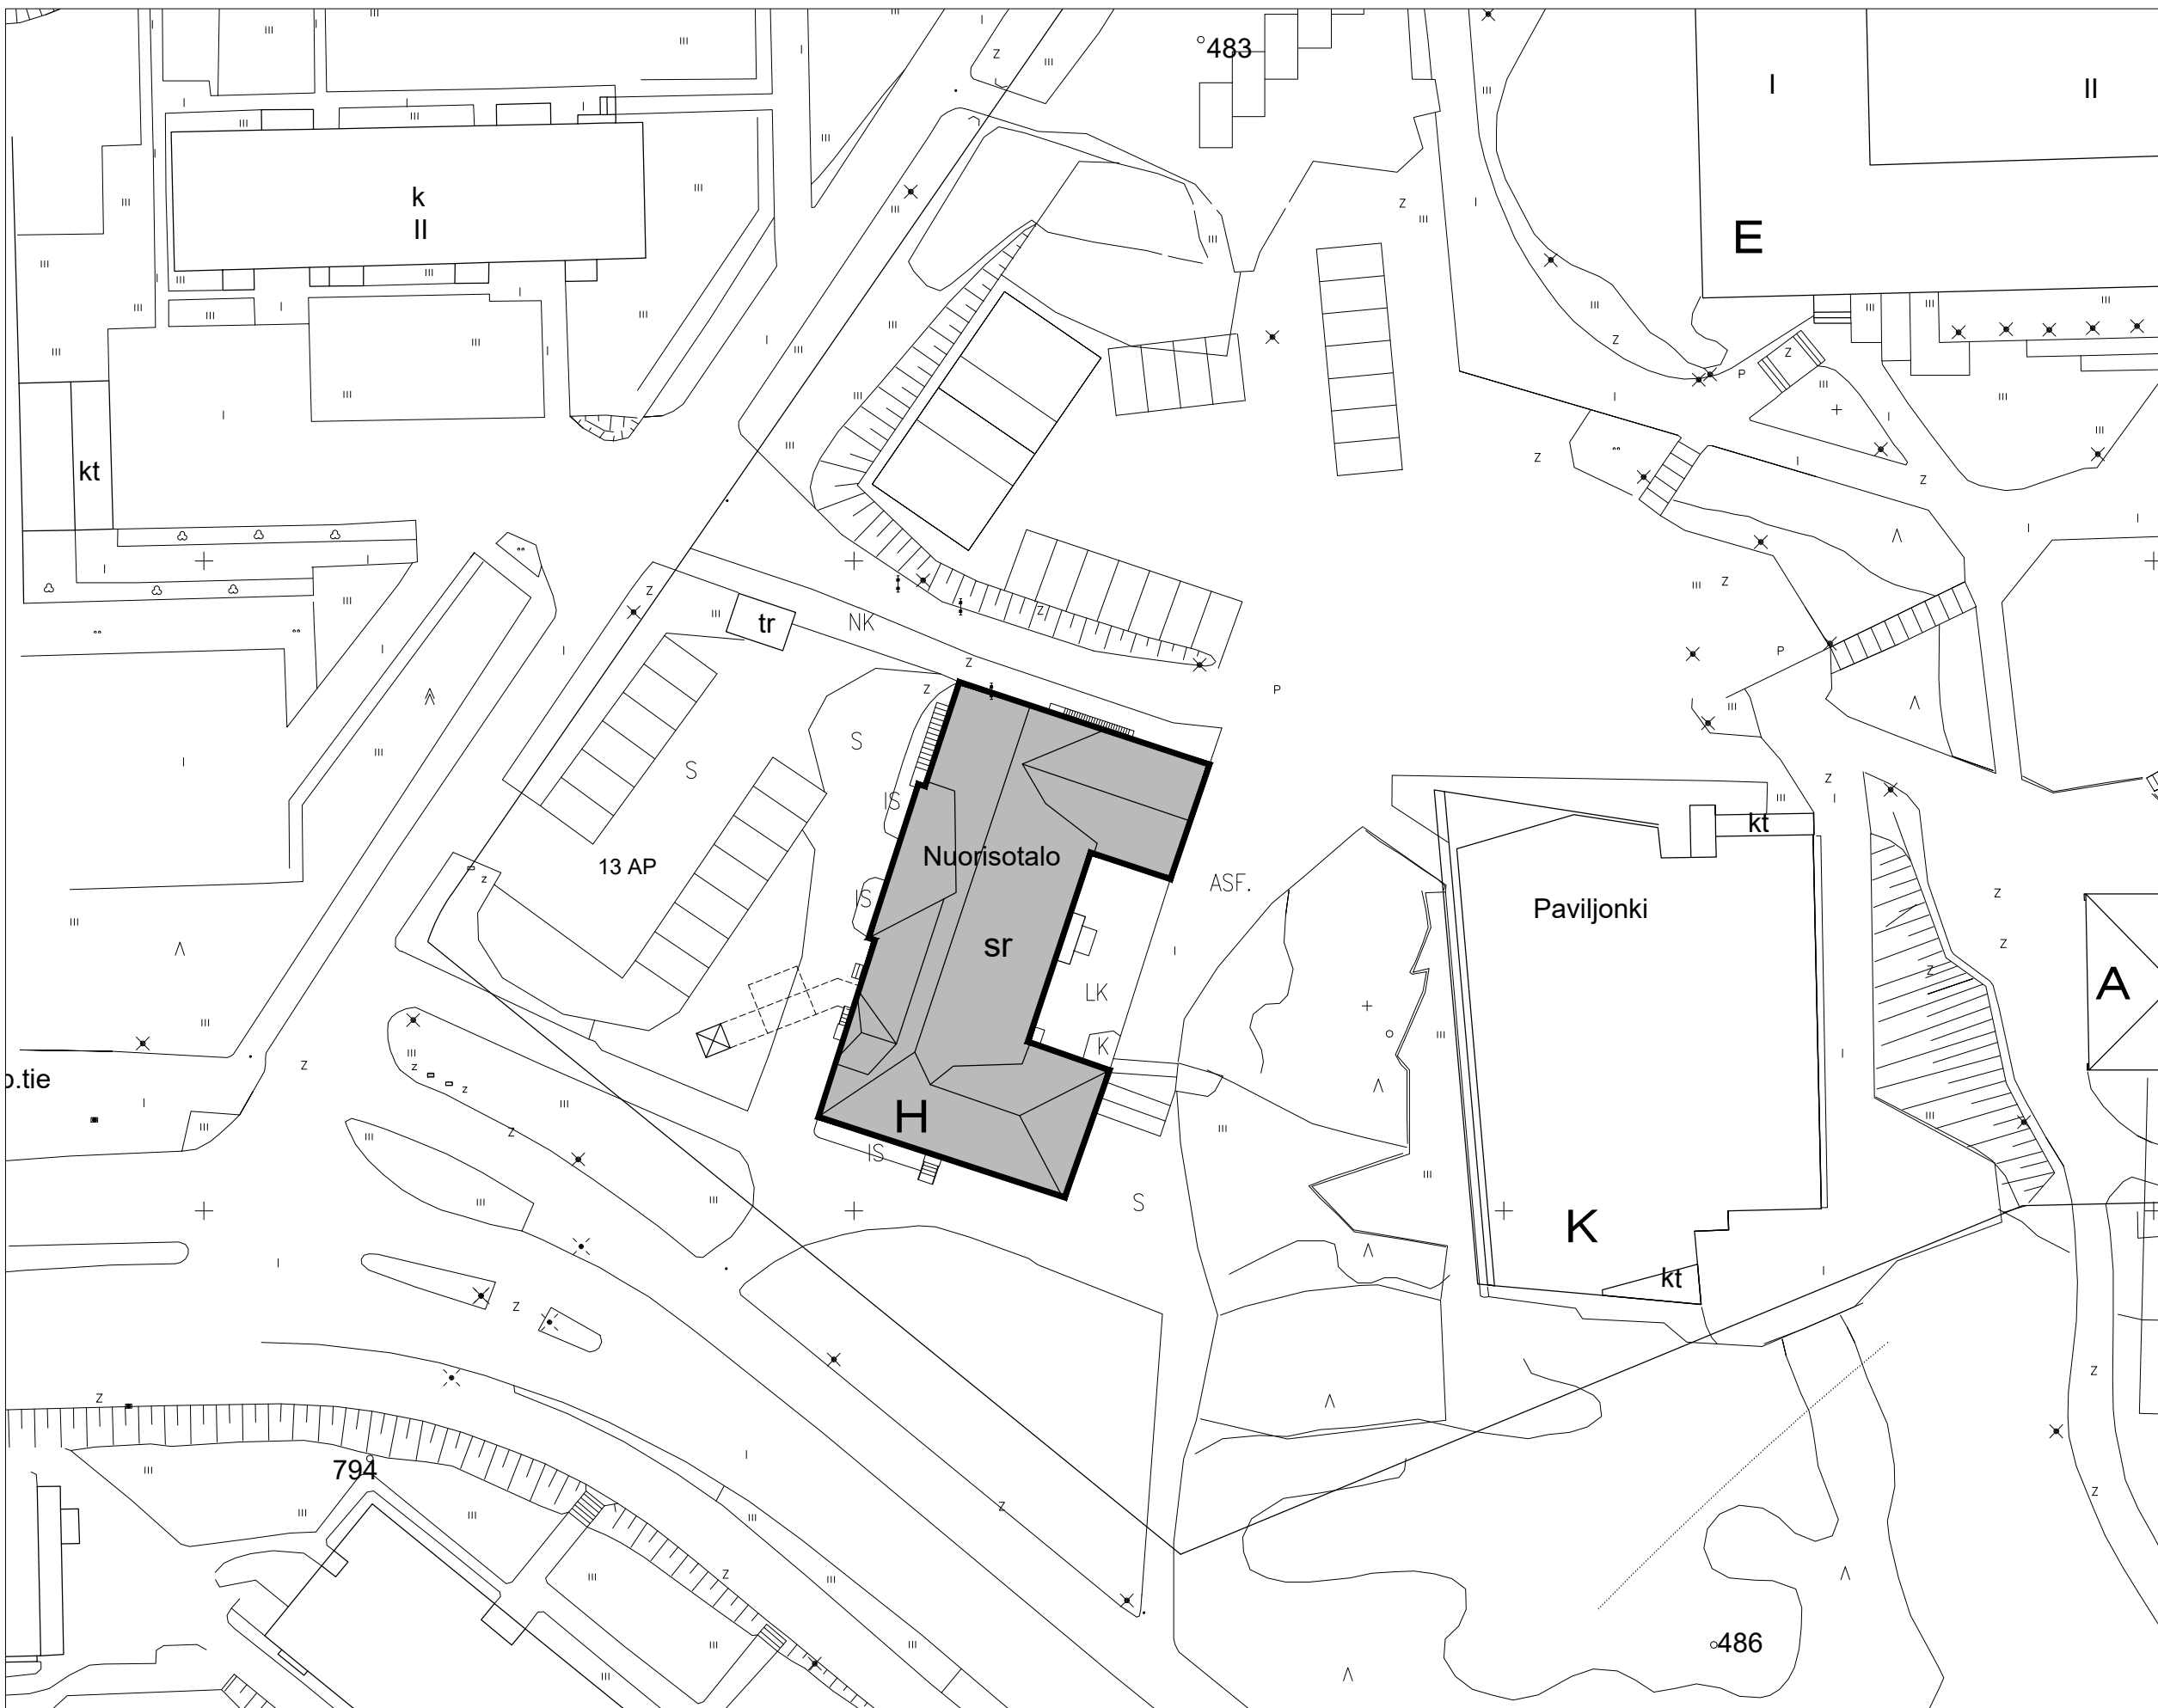

- S= SORA
- ASF= ASFALTTI
- K= KALLIO
- LK= LIUSKEKIVI
- NK= NUPUKIVI
- IS= ISTUTUSALUE

TILALUETTELO NUORISOTALO	
HNENM1	HNEALA
AULA	80 m ²
AULA	15.5 m ²
AULA	17.5 m ²
BÄNDITILA	41 m ²
DIGILAB	61 m ²
ETEINEN	10.5 m ²
HISSIAULA	10 m ²
HISSIKÄYTÄVÄ	10.5 m ²
HISSIKÄYTÄVÄ	14.5 m ²
HUOLTOTILA	
IV-KANAALI	
KAHVILA	46.5 m ²
KOKOUSTILA	25 m ²
KUVAAMATAITO	47 m ²
KÄYT. / VAATET.	19.5 m ²
LÄMMÖNJAKOH.	15 m ²
NÄYTTÄMÖALUE	49 m ²
PUKuhuONE	8.5 m ²
RYHMÄTILA	34.5 m ²
RYHMÄTILA	29 m ²
RYHMÄTILA	31 m ²
RYHMÄTILA	18 m ²
RYHMÄTILA / BILJARDI 8ft	30 m ²
RYHMÄTILA / BILJARDI 9ft	44.5 m ²
SALI	108.5 m ²
SIIV.	2 m ²
SIIV.	6 m ²
SOS.TILA	8 m ²
SOS.TILA	8.5 m ²
SPRINKLERIT.	13.5 m ²
TAUKOTILA	32.5 m ²
TEKN.T.	2.5 m ²
TEKN.TILA	5 m ²
TK	3 m ²
TK	4 m ²
TK	2.2 m ²
TSTO	23.5 m ²
TSTO	17.5 m ²
TSTO	24.5 m ²
TSTO	17 m ²
TSTO	16 m ²
TSTO /NUORISOTYÖ	16 m ²
ULLAKKO	8 m ²
VAR.	15 m ²
VAR.	1.5 m ²
VAR.	7 m ²
WC	2 m ²
WC	6 m ²
WC	3 m ²
WC	3 m ²
WC / LE	5 m ²
WC / LE	5.5 m ²
WC/LE	5 m ²
YLÄAULA	47 m ²
YLÄAULA 1	70 m ²
YLÄAULA 2	15.5 m ²