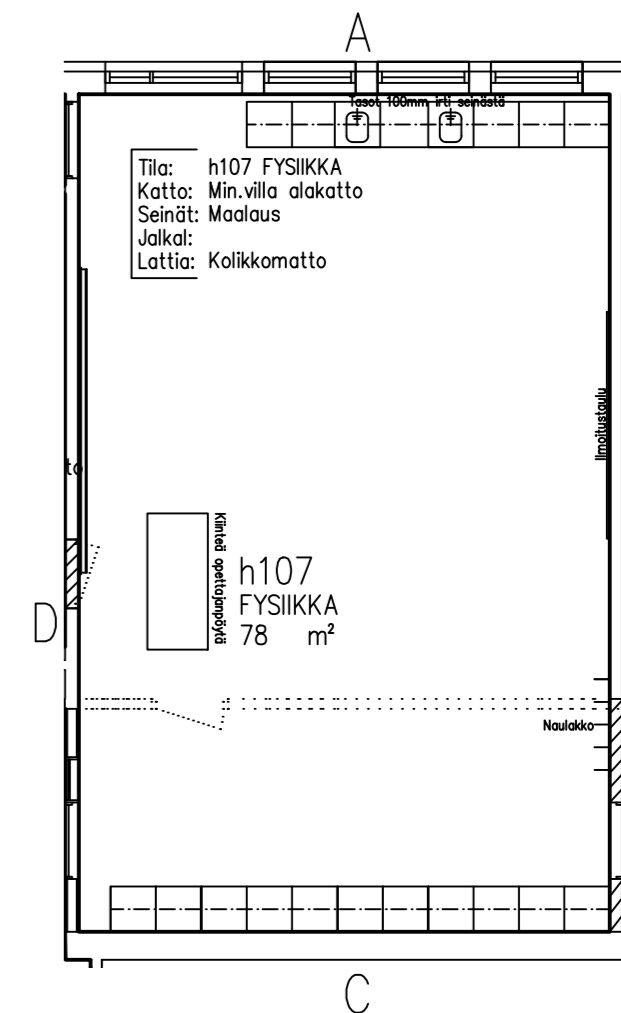

- AP= astianpesukone
- HS= hätäsiuhku
- JKP= jääkaappipakastin
- KK= kuivauskaappi
- KO= korneroakaappi
- KV= kiinteä vetokaappi
- L= laatikosto
- LK= lämmityskaappi
- P= peili
- SV= siirrettävä vetokaappi
- V= vitriini

20.06.2019 Alustava

OH

KAUP.OSA 4	KORTTELI 47	TONTTI/ TAI RNO 6	VIRANOMAISTEN MERKINTÖJÄ VARTEN	
RAKENNUSLOMENPIDE Muutos ja korjaus			PIIRUSTUSLAI TYÖPIIRUSTUS	JUOKS.NRO
RAKENNUSKOHTIEN NIMI JA OSOITE Svenska skolcentrum H-osa Läntinen koulupolku3 02700 Kauniainen			PIIRUSTUKSEN SISÄLTÖ SEINÄPROJEKTIOT H107	MITTAKAAVAT 1:50
 <b>ARKKITEHTIKUVIO OY</b> Halsuantie 2, 00420 HELSINKI P. 09-7244 161 www.arkkitehtikuvio.fi			SIUNNALA <b>ARK</b>	TYÖNRO <b>1233-115</b>
PIIRT. P.M. JA ALLEKIRJOTUS			TIEDOSTONIMI	