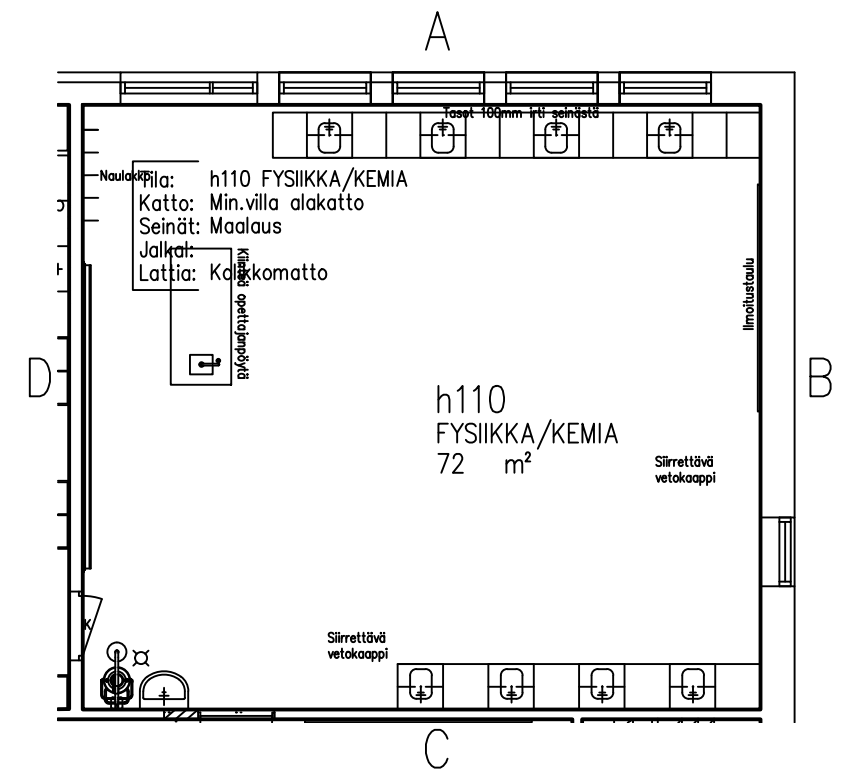

- AP= astianpesukone
- HS= hätäsuihku
- JKP= jääkaappiakastin
- KK= kuivauskaappi
- KO= komerokaappi
- KV= kiinteä vetokaappi
- L= laatikosto
- LK= lämmityskaappi
- P= peili
- SV= siirrettävä vetokaappi
- V= vitriini

20.06.2019 | Alustava

OH

KAUP.OSA 4	KORTTELI 47	TONNIT/ TAI RNO 6	VIRANOMAISTEN MERKINTÖJÄ VARTEN	
RAKENNUSOIKEUS Muutos ja korjaus			PIIRUSTUSLAJI TYÖPIIRUSTUS	JUOKS.NRO
RAKENNUSKOHTEEN NIMI JA OSOITE Svenska skolcentrum H-osa Läntinen koulupolku3 02700 Kauniainen			PIIRUSTUKSEN SISÄLTÖ SEINÄPROJEKTIOT H110	MITTAKAAVAT 1:50
 ARKKITEHTIKUVIO OY Halsuantie 2, 00420 HELSINKI P. 09-7244 161 www.arkkitehtikuvio.fi			SUUNNALLA ARK	TYÖNRO PIIR.NRO MUUTOS
PIIRT. PVM JA ALLEKIRJOITUS			1233-118	
TIEDOSTONIMI				