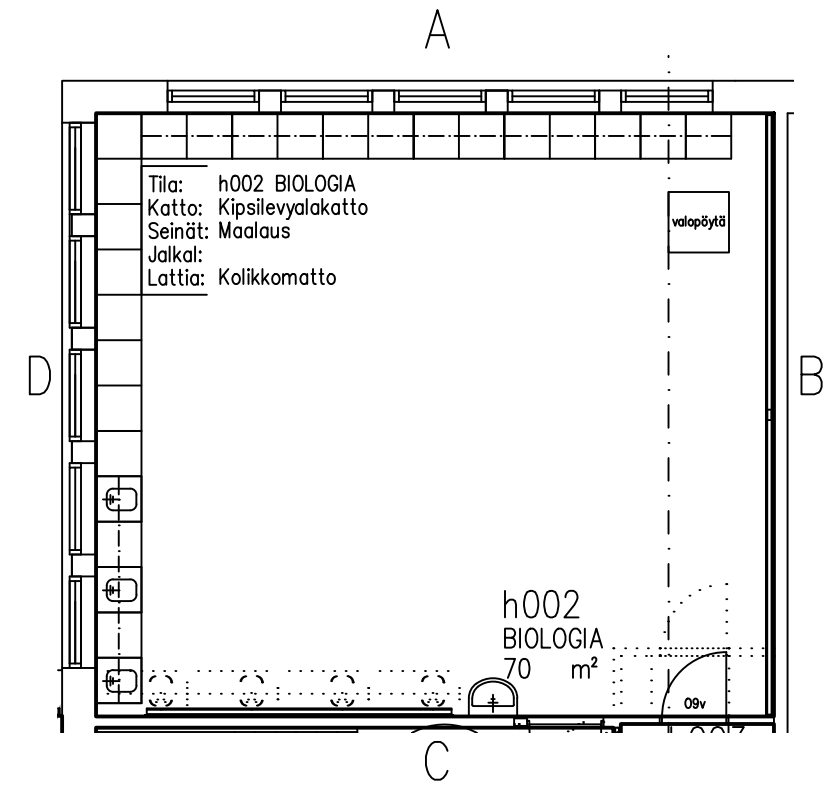

- AP= astianpesukone
- HS= hätäsuihku
- JKP= jääkaappiakastin
- KK= kuivauskaappi
- KO= komerokaappi
- KV= kiinteä vetokaappi
- L= laatikosto
- LK= lämmityskaappi
- P= peili
- SV= siirrettävä vetokaappi
- V= vitriini

20.06.2019 | Alustava

OH

KAUP.OSA 4	KORTTELI 47	TONNIT/ TAI RNO 6	VIRANOMAISTEN MERKINTÖJÄ VARTEN	
RAKENNUSOIKEUS Muutos ja korjaus			PIIRUSTUSLAI TYÖPIIRUSTUS	JUOKS.NRO
RAKENNUSKOHTIEN NIMI JA OSOITE Svenska skolcentrum H-osa Läntinen koulupolku3 02700 Kauniainen			PIIRUSTUKSEN SISÄLTÖ SEINÄPROJEKTIOT H002	MITTAKAAVAT 1:50
 <b>ARKKITEHTIKUVIO OY</b> Halsuantie 2, 00420 HELSINKI P. 09-7244 161 www.arkkitehtikuvio.fi			SUUNNALLA <b>ARK</b>	TYÖNRO PIIR.NRO MUUTOS
			1233-112	
PIIRT. PVM JA ALLEKIRJOITUS			TIEDOSTONIMI	