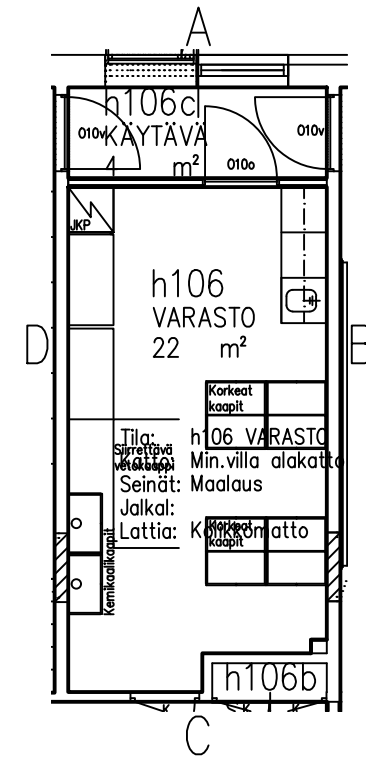

- AP= astianpesukone
- HS= hätäsuihku
- JKP= jääkaappiakastin
- KK= kuivauskaappi
- KO= komerokaappi
- KV= kiinteä vetokaappi
- L= laatikosto
- LK= lämmityskaappi
- P= peili
- SV= siirrettävä vetokaappi
- V= vitriini

20.06.2019 | Alustava

OH

KAUP.OSA 4	KORTTELI 47	TONNIT/ TAI RNO 6	VIRANOMAISTEN MERKINTÖJÄ VARTEN	
RAKENNUSOIKEUS Muutos ja korjaus			PIIRUSTUSLAJI TYÖPIIRUSTUS	JUOKS.NRO
RAKENNUSKOHTIEN NIMI JA OSOITE Svenska skolcentrum H-osa Läntinen koulupolku3 02700 Kauniainen			PIIRUSTUKSEN SISÄLTÖ SEINÄPROJEKTIOT H106	MITTAKAAVAT 1:50
 ARKKITEHTIKUVIO OY Halsuantie 2, 00420 HELSINKI P. 09-7244 161 www.arkkitehtikuvio.fi			SUUNNALLA ARK	TYÖNRO PIIR.NRO MUUTOS
PIIRT. PVM JA ALLEKIRJOITUS			1233-114	
			TIEDOSTONIMI	