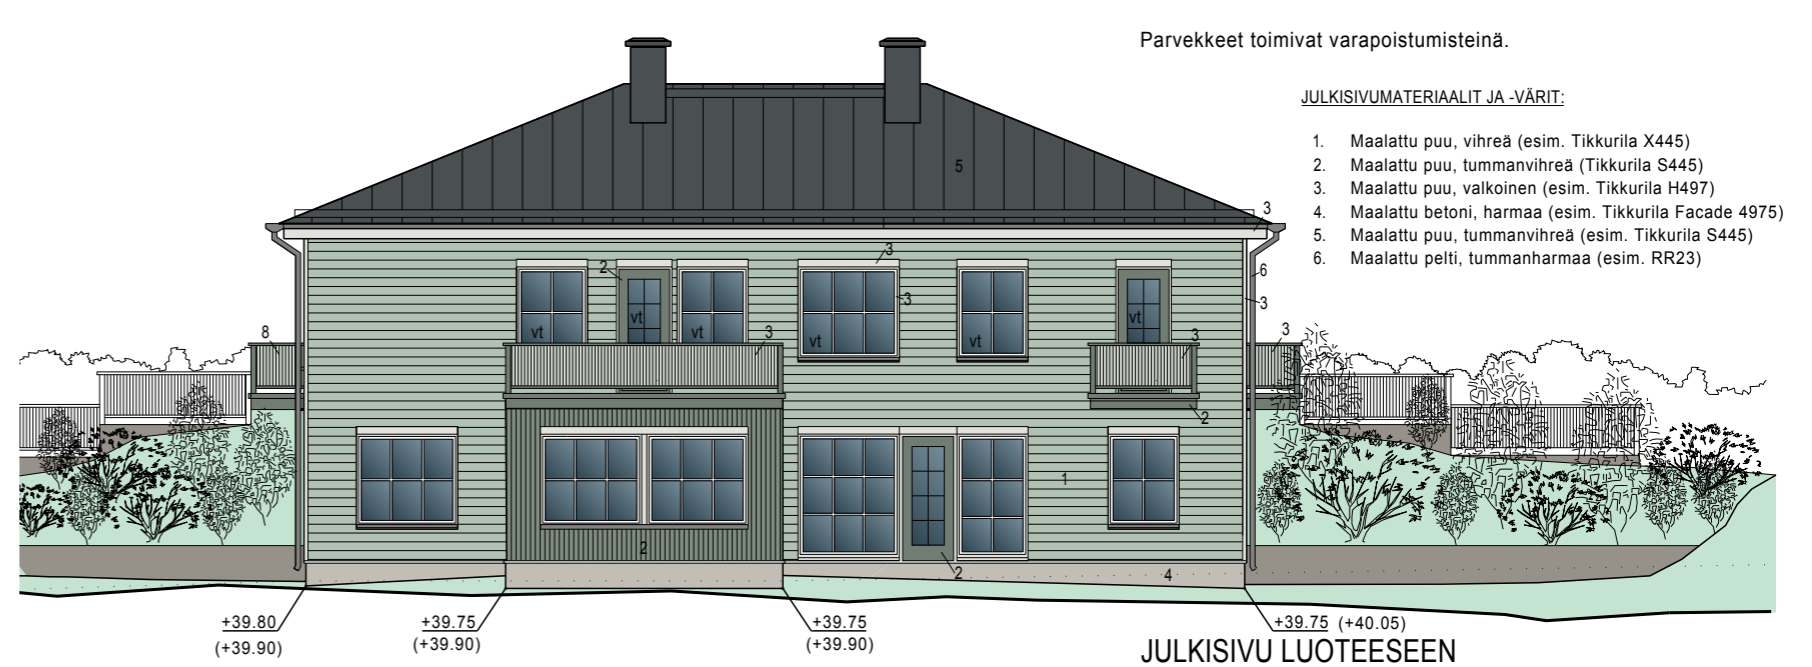

VÄRITETYT JULKISIVUT TALO B

JULKISIVU KAAKKOON

JULKISIVU LOUNAAASEEN

JULKISIVU KOILLISEEN

Parvekkeet toimivat varapoistumisteinä.

JULKISIVU LUOTEeseen

Parvekkeet toimivat varapoistumisteinä.

JULKISIVUMATERIAALIT JA -VÄRIT:

KLOSTRETINKUJA 5

Talo B

27.8.2019

Julkisivut

1:150