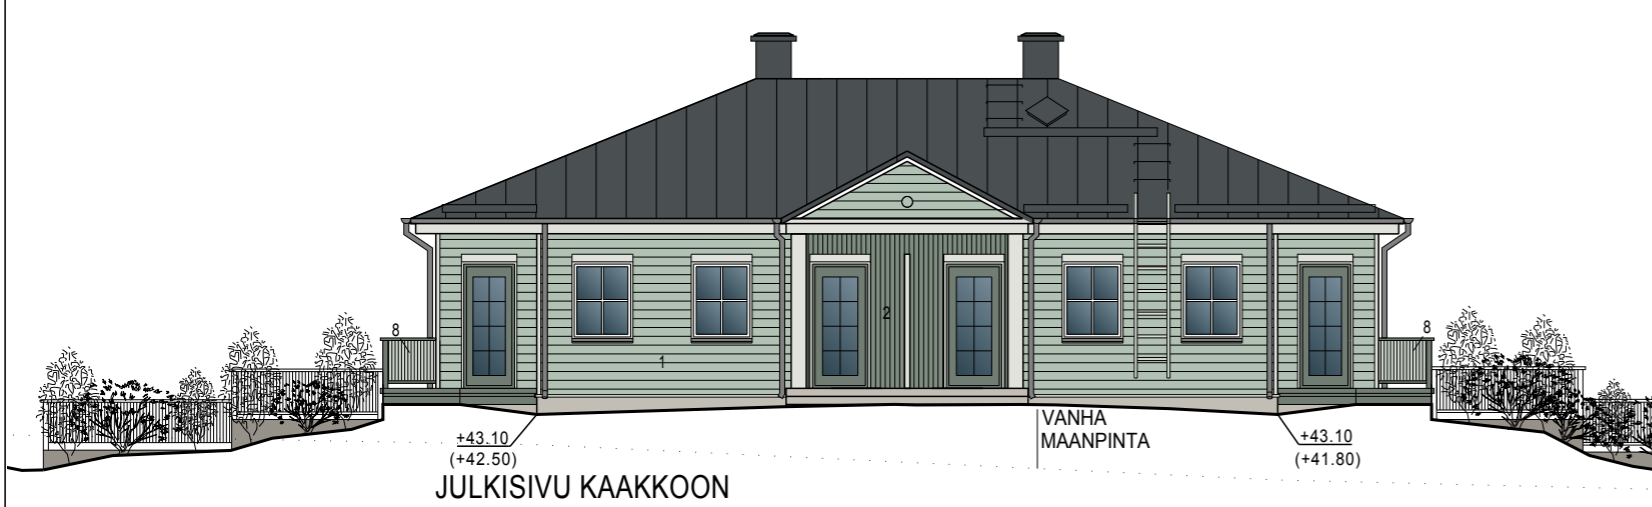

VÄRITETYT JULKISIVUT TALO B

JULKISIVU KAAKKOON

JULKISIVU LOUNAAASEEN

JULKISIVU KOILLISEEN

Parvekkeet toimivat varapoistumisteinä.

JULKISIVU LUOTEeseen

Parvekkeet toimivat varapoistumisteinä.

JULKISIVUMATERIAALIT JA -VÄRIT:

KLOSTRETINKUJA 5

Talo B

27.8.2019

Julkisivut

1:150