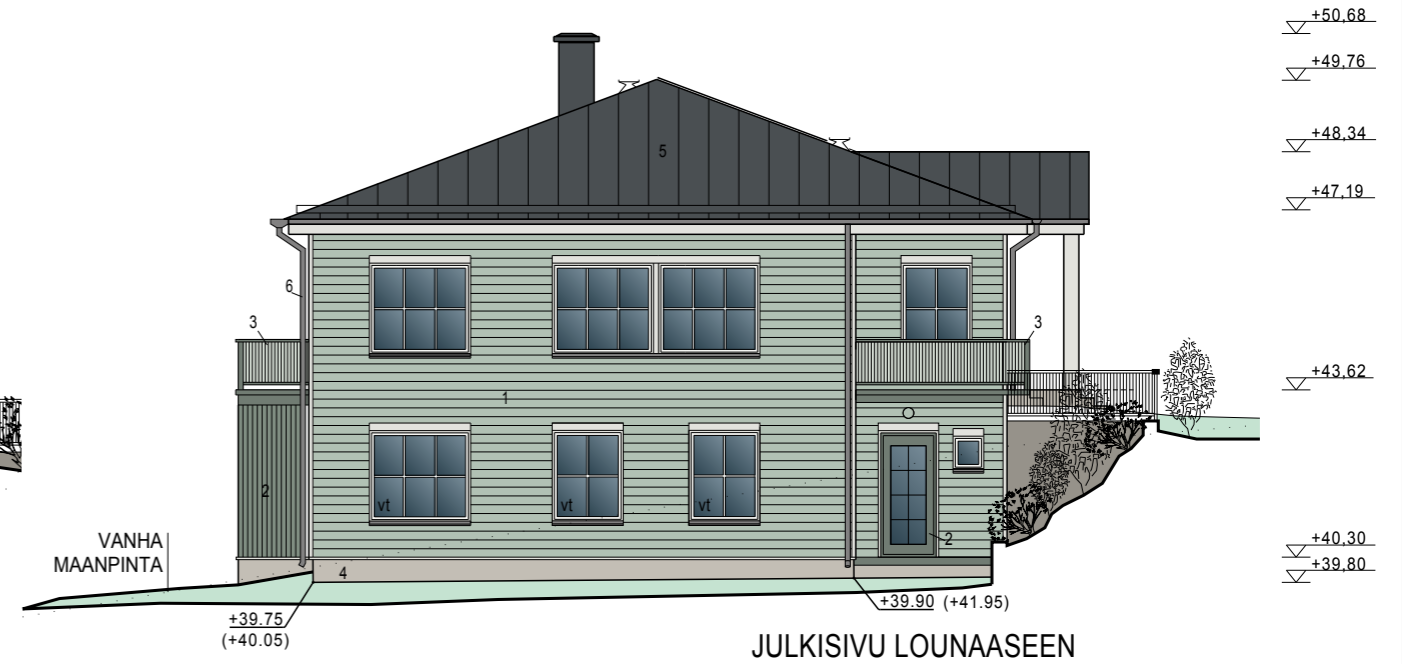

VÄRITETYT JULKISIVUT TALO B

JULKISIVU KAAKKOON

JULKISIVU LOUNAAASEEN

JULKISIVU KOILLISEEN

Parvekkeet toimivat varapoistumisteinä.

JULKISIVU LUOTEeseen

Parvekkeet toimivat varapoistumisteinä.

JULKISIVUMATERIAALIT JA -VÄRIT:

KLOSTRETINKUJA 5

Talo B

27.8.2019

Julkisivut

1:150